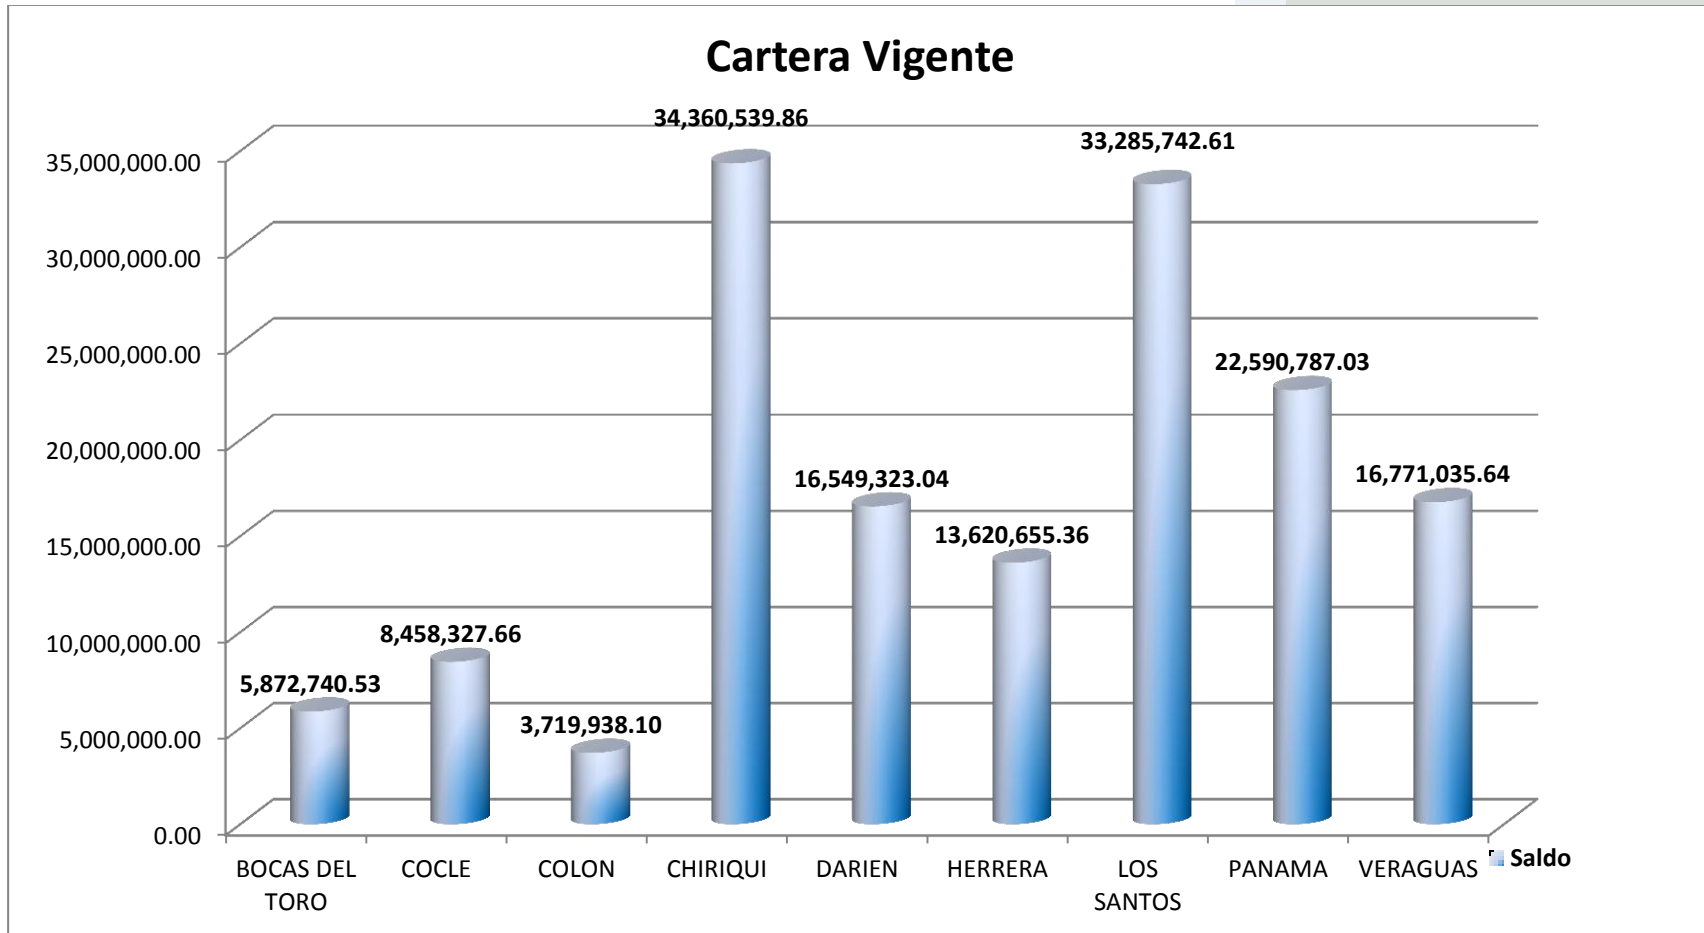

## BANCO DE DESARROLLO AGROPECUARIO

Cartera de Préstamos (Millones de Balboas)

Desde el 01 de Enero de 2012 al 31 de Marzo de 2012

**Total: B/. 155,229,089.83**

*No. de Operaciones: 14,081*

## BANCO DE DESARROLLO AGROPECUARIO

Cartera de Préstamos (Número de Operaciones)

Desde el 01 de Enero de 2012 al 31 de Marzo de 2012