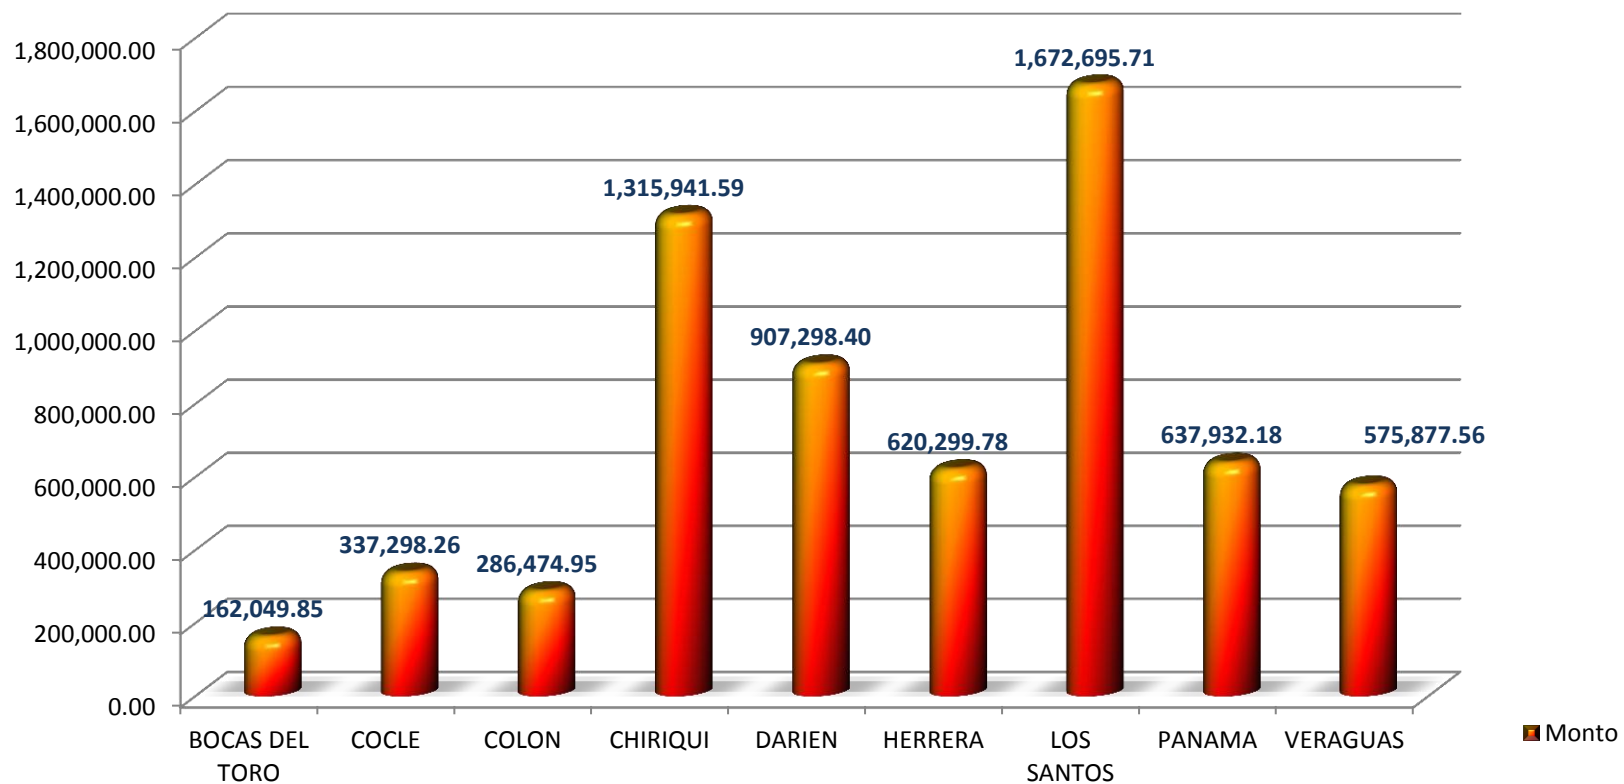

Total: B/. 6,515,868.28

BANCO DE DESARROLLO AGROPECUARIO

Desembolsos de Préstamos (Millones de Balboas)

Desde el 01 de Enero de 2012 al 31 de Marzo de 2012

Desembolsos de Préstamos

BANCO DE DESARROLLO AGROPECUARIO

Desembolso de Préstamos (No. de Transacciones)

Desde el 01 de Enero de 2012 al 31 de Marzo de 2012

No. de Transacciones: 1,886

Desembolsos de Préstamos